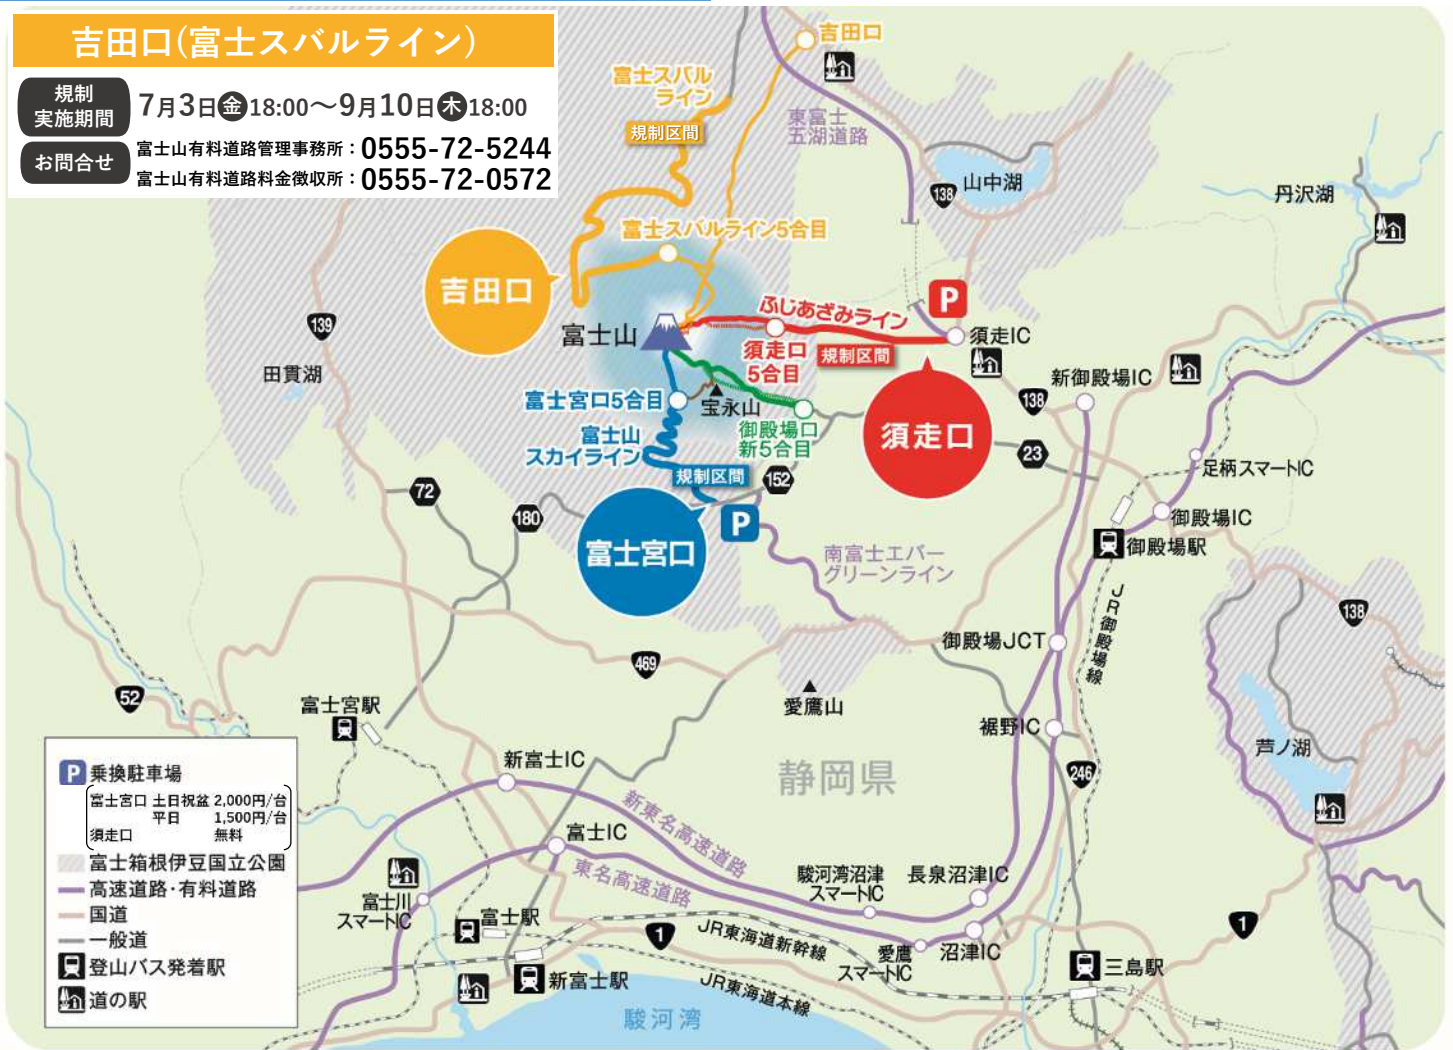

通行できる車両

タクシー、自転車、営業用バス（緑ナンバー）、協議会が交付した確認証を掲出する車両、
身体障がい者等乗車車両（障害等級による）※対象車両の詳細は、静岡県のWebサイトをご確認ください。

登山規制を実施します

お問合せ 静岡県富士山世界遺産課 : 054-221-3747

- ・富士山の保全、安全登山に係るルール・マナーの事前学習の修了
- ・入山料の納付 1人1回4,000円
- ・午後2時から午前3時までの時間帯に入山する場合は山小屋宿泊が必要